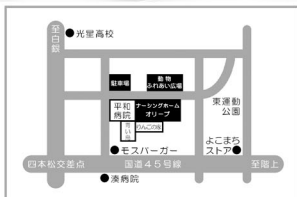

第27回 八戸平和病院 地域交流祭

日時：9月8日(土) 10時～14時30分 会場：ナーシングホーム・オリーブ

第20代青森県民謡王座 12:15

松田とみ オン・ステージ

大御所
三味線：久保一繁 太鼓：小笠原ナミ

● イベント

屋外ステージ

- 10:05 八戸学院光星高等学校
プラスバンド演奏
- 11:00 八戸水産高等学校
八水大漁太鼓
- 11:30 大澤組「いかの街はちのへ」
- 12:15 南部地方を代表する民謡歌手
松田とみ オン・ステージ
- 13:00 マルヤマ出員商店
マグロの解体、即売

屋内ステージ

- 10:30 ひまわり保育園 歌と踊り
- 10:55 白銀南小学校仲よしクラブ
よさこいソラン
- 11:20 華扇会 歌と踊り
- 八戸地区交通安全協会
交通安全コーナー
※反響物プレゼント なくなり次第終了
- 八戸警察署
白バイ・バイクカー
- 八戸東消防署
救命救急指導コーナー
救急車・起震車・救助工作車
- 模擬店(屋台)
健康チエックコーナー
フリーマーケット

松平病院
カフェレストラン茶居花コーナー
パン、ケーキ等の販売

※イベントは変更になる場合がございます

● 動物ふれあい広場

- 馬コーナー
- 犬猫コーナー
- ふれあいコーナー
- ふれあいコーナー
- 美馬アバレーサ、ばん馬
- 動物愛護支援の会八戸
- 最小級の馬ミニチュア
- 犬猫里親コーナー
- ホースまで10頭来場予定
- 犬グッズ販売コーナー
- ドッグショー

※動物ですのでケガ等十分注意(各自の管理でお願いします)

職員募集

平成会では向上心のある方を求めています