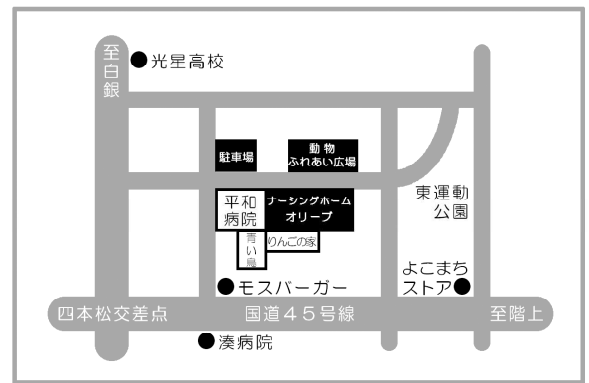

第28回 八戸平和病院 地域交流祭

会場:ナーシングホーム・オリーブ

日時: 9月14日(土) 10時~14時30分

第20代青森県民謡王座 12:10
松田とみ オン・ステージ
 大御所
 三味線:久保一繁 太鼓:小笠原ナミ

● イベント

| 屋外ステージ | 屋内ステージ |
|--|---|
| 10:05 八戸学院光星高等学校 ブラスバンド演奏 | 10:10 華扇会 歌と踊り |
| 10:40 大澤組(フォークバンド) 「いかの街はちのへ」 | 八戸地区交通安全協会 交通安全コーナー ※反射材プレゼント なくなり次第終了 |
| 11:20 虹の丘保育園 歌と踊り | 八戸警察署 白バイ・パトカー |
| 11:40 白銀南小学校仲よしクラブ よさこいソーラン | 八戸東消防署 救命救急指導コーナー 救急車・起震車・救助工作車 |
| 12:10 南部地方を代表する民謡歌手 松田とみ オン・ステージ | 松平病院 カフェ・レストラン茶居花コーナー パン、ケーキ等の販売 |
| 13:00 マルヤマ出貝商店 マグロの解体、即売 | ユートピア 就労支援センター 福祉の駅 タピオカドリンク かき氷 リサイクルショップ |
| | 終活カウンセラー 堀内氏 終活相談コーナー |
| | 模擬店(屋台) 健康チェックコーナー フリーマーケット |

※イベント(時間等)変更になる場合がございます

(元) 嘱託警察犬 ナッツ
 警察犬デモンストレーション
 10:30
 11:00
 11:30

● 動物ふれあい広場

- | | |
|--|---|
| 馬コーナー | 犬 猫コーナー |
| ・ふれあいコーナー 美馬アパルーサ、ばん馬 最小級の馬ミニチュア ホースまで10頭来場予定 | ・ふれあいコーナー ・動物愛護支援の会八戸 犬猫里親コーナー ・犬グッズ販売コーナー |

◎ ヤギとウサギも仲間入り!!

※動物ですのでケガ等十分注意(各自の管理をお願いします)

職員募集

平成会では向上心のある方を求めています

職 種 : 薬剤師・検査技師・臨床工学技師・医療事務
 勤務場所 : 八戸平和病院